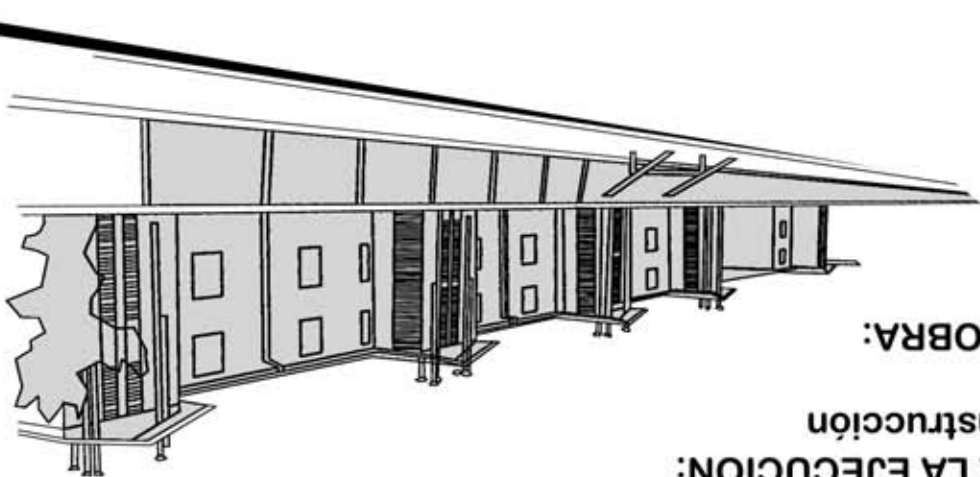

**MONTO APROXIMADO DE LA OBRA:**  
\$20.000.000

**EMPRESA RESPONSABLE DE LA EJECUCIÓN:**  
EPREL LTDA. Ingeniería y Construcción

**OBRA DE CONFIANZA:  
PROYECTO DE ALUMBRADO PUBLICO  
POBLACION PASCUAL GAMBINO\_QUILICURA.**

El nuevo proyecto de alumbrado público contempla la instalación de 62 nuevos puntos de luz.

La mayoría de ellos iluminará el espacio formado entre bloques, es decir los patios comunes de cada copropiedad.